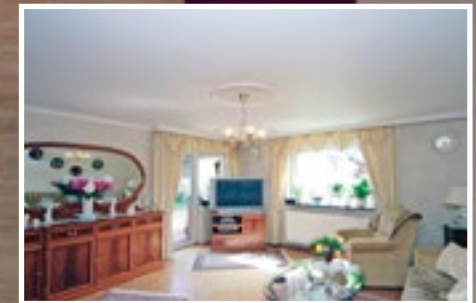

*'Eigenlijk hebben we veel te lang tegen
een oud en lelijk plafond aangekeken'*

Katja en Henk van Dorst

In veel van onze huizen zitten plafonds die er tientallen jaren geleden in zijn aan- gebracht. Dit terwijl de muren regelmatig van een nieuwe kleur of behang werden voorzien. Ook het meubilair werd in die tijd soms meerdere malen vervangen of aangevuld. Veel mensen denken wel na over een nieuw plafond, maar zien op tegen het werk dat zoets met zich

meebrengt. Onterecht, als men Plameco betreft bij de plannen zoals Katja en Henk van Dorst deden. Katja: 'We waren ons zware-balkenplafond meer dan beu en wilden het helemaal anders: Een strak en modern plafond met een ruimtelijke spiegelstrook en mooi ingebouwde spotjes. Dat was voor Plameco geen enkel probleem. We zijn blij met het resultaat.'