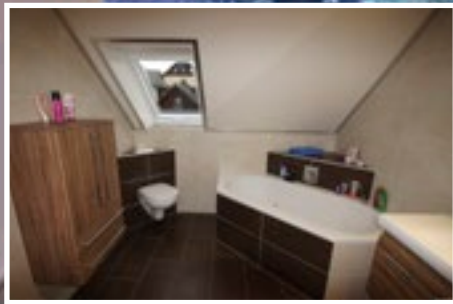

'De hoogglans in ons badkamerplafond geeft ons een ruimtelijk gevoel'

Toine en Sascha Sprangers

'Onlangs hebben we onze badkamer volledig gerenoveerd. Heerlijk om 's ochtends onder een douche te staan die warm is en een stevige straal geeft', aldus Toine. 'Maar buiten het comfort vinden wij het net zo belangrijk dat onze badkamer een aantrekkelijke ruimte is in ons huis. Aantrekkelijk om te zien en heerlijk om in te verblijven. Bij het bepalen van alle details voor onze badkamer,

zoals wastafel en kranen, wees de sanitair leverancier ons op de mogelijkheden van Plameco', legt Sacha uit en vervolgt: 'al direct tijdens de kennismaking met de adviseur van Plameco ging er een wereld voor ons open. Ongekend, wat een mogelijkheden! Wij kozen voor een prachtig wit hoogglans plafond. Met de ingebouwde verlichting geeft het onze badkamer een enorme ruimte!'