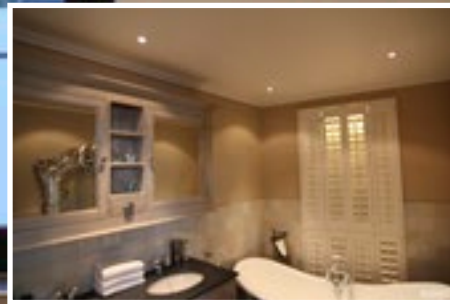

'De hoogglans in ons badkamerplafond geeft ons een ruimtelijk gevoel'

Toine en Sascha Sprangers

'Onlangs hebben we onze badkamer volledig gerenoveerd. Heerlijk om 's ochtends onder een douche te staan die warm is en een stevige straal geeft', aldus Toine. 'Maar buiten het comfort vinden wij het net zo belangrijk dat onze badkamer een aantrekkelijke ruimte is in ons huis. Aantrekkelijk om te zien en heerlijk om in te verblijven. Bij het bepalen van alle details voor onze badkamer,

zoals wastafel en kranen, wees de sanitair leverancier ons op de mogelijkheden van Plameco', legt Sacha uit en vervolgt: 'al direct tijdens de kennismaking met de adviseur van Plameco ging er een wereld voor ons open. Ongekend, wat een mogelijkheden! Wij kozen voor een prachtig wit hoogglans plafond. Met de ingebouwde verlichting geeft het onze badkamer een enorme ruimte!'